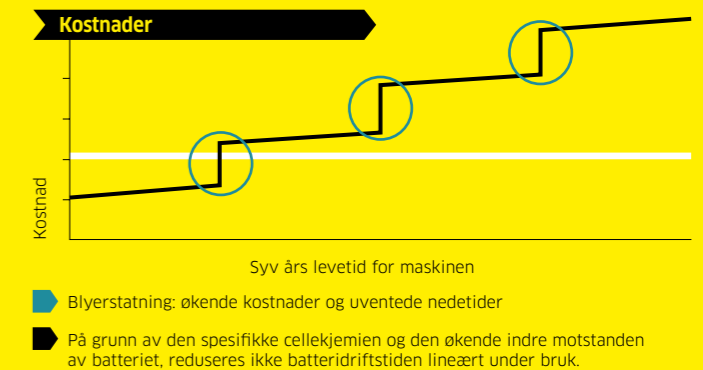

FORDELEN MED LI-ION BATTERIER I GULVVASKEMASKINER

Økt produktivitet med færre nedetider og batteribytter, samt lavere totale driftskostnader.