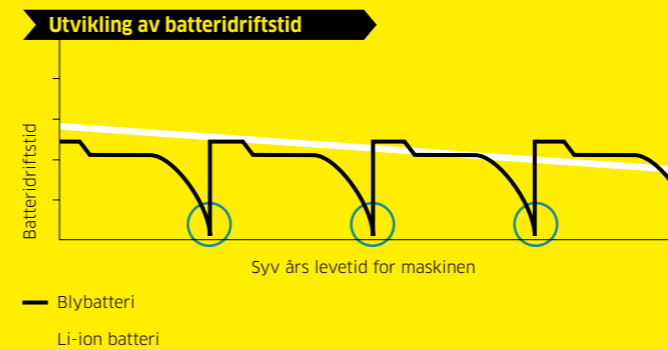

FORDELEN MED LI-ION BATTERIER I GULVVASKEMASKINER

Økt produktivitet med færre nedetider og batteribytter, samt lavere totale driftskostnader.