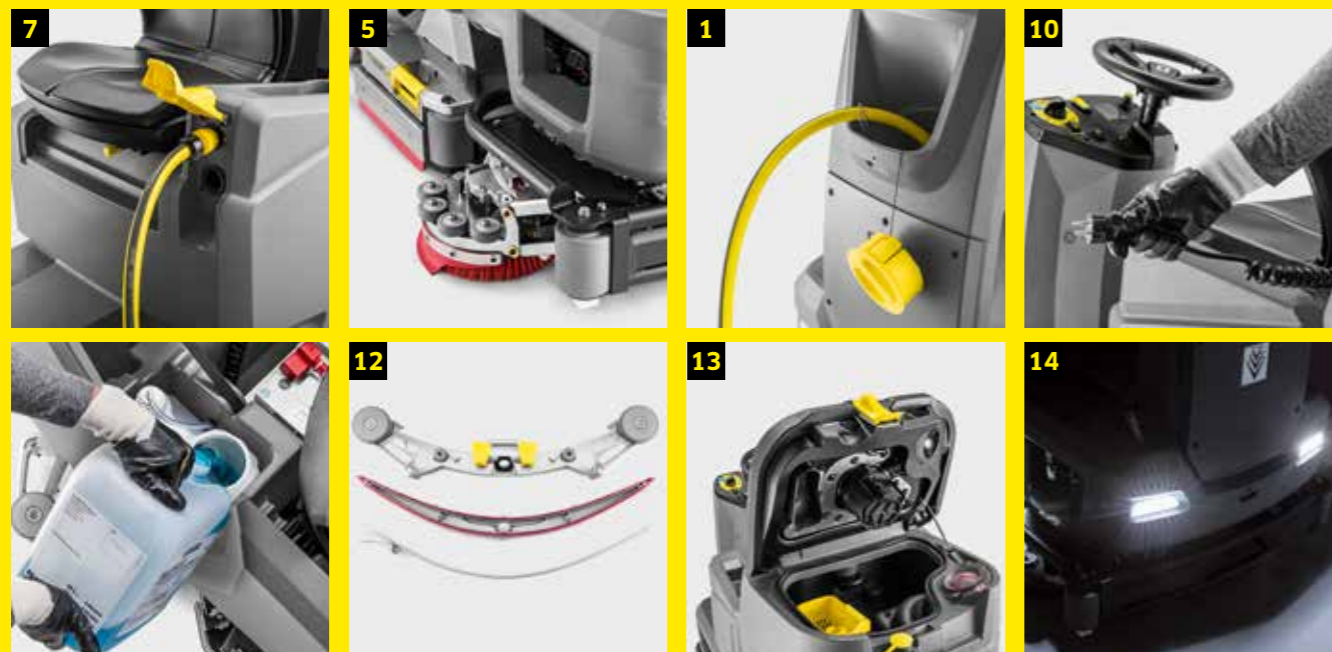

1. 8 Maskininnstigning fra begge sider
2. 9 Styretårn, støtfanger og bakaksel gir utmerkede slepepunkter for transport
3. 10 Integriert batterilader
4. 11 Nytt kjemidoserings-system
5. 12 Nytt nalkonsept
6. 13 Tankrensfunksjon
7. 14 Kjørelys