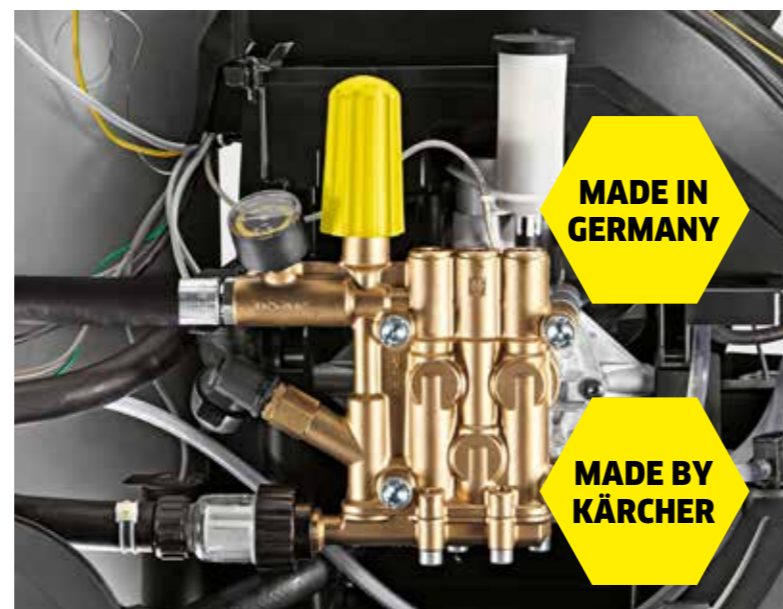

HDS 13/20-4 S Classic

- ✓ 1300 l/t, 1500 l/t maks
- ✓ 3 ~ / 400 V / 50 Hz
- ✓ 200 bar, 235 maks
- ✓ 10 m slange
- ✓ Maks 80°C

1.030-912.0

Kampanjepris:

54.490,-

ekskl. mva

VASKETILHENGERE

HDS-TRAILER
Mobil varmtvannshenger