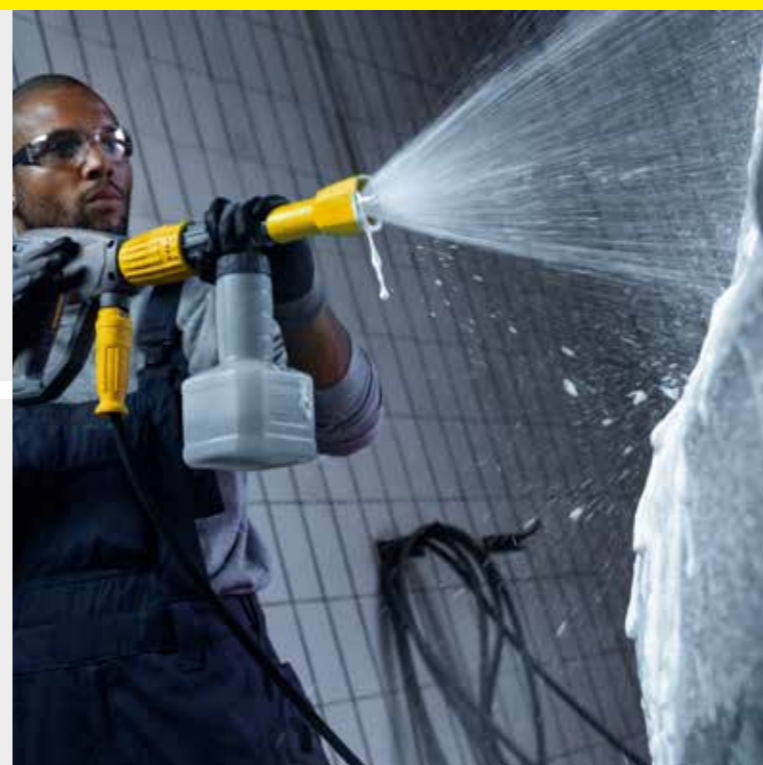

Kampanjepris:
285,-
ekskl. mva

VehiclePro Skumvask RM 838
Den alkaliske skumvasken RM 838 fjerner uanstrengt olje- og fettflekker, insektsrester og annen skitt som er skånsom mot lakken.
Art. nr. 6.295-979.0

Kampanjepris:
6.190,-
ekskl. mva

Rengjøringssett EASY!Force - 20 meter
Inneholder rørrengjøringslange 250 bar (20 m) og rotodyse.
Art. nr. 9.550-320.0 - 800-1000 l/t

Kampanjepris:
5.950,-
ekskl. mva

Kampanjepris:
3.695,-
ekskl. mva u/slange

Slangetrommel
Slangetrommel til høytrykksvaskere i C-klassen, inkludert 15 m høytrykkslange.
Art. nr. 9.550-312.0
Art. nr. 2.110-010.0 (uten slange)