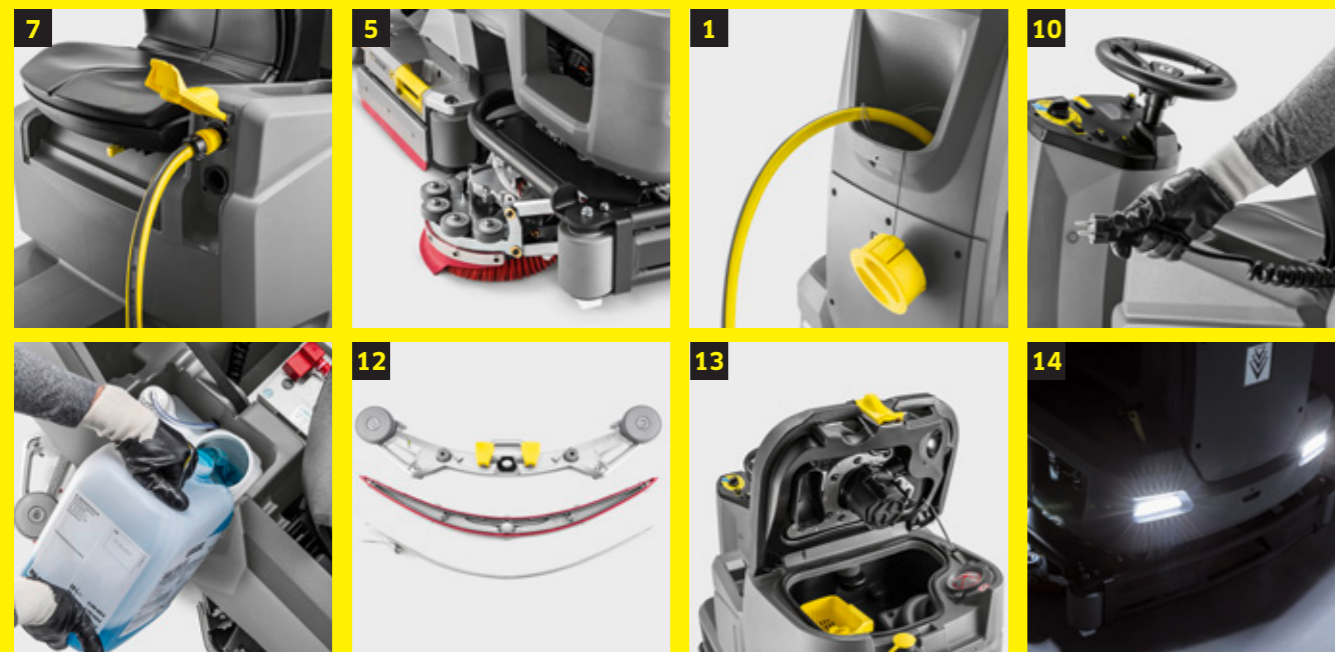

Tilbudspriser er kun gyldige hos deltagende kampanjeforhandlere

B 150 R Bp DOSE SB+220 Ah AGM+R85

Sitte-på gulvvaskemaskin

1.246-167.0

Velutstyrt sitte-på gulvvaskemaskin som kombinerer rå kraft med smart teknologi. Takler alt fra krevende grovrengjøring til daglig vedlikehold på store arealer. En 85 cm bred valsebørste med integrert for-feiefunksjon og doble sidebørster fanger opp alt smuss, mens den kraftige nalen etterlater gulvet helt tørt. Intelligente funksjoner som DOSE-systemet og hastighetsstyrt vanddosering (eco!flow) minimerer forbruket av vann og kjemi. Driften er gjort enkel og sikker med Auto-Fill, automatisk tankskylling og det patenterte KIK-nøkkelsystemet som forhindrer feilbetjening.

B150 R leveres i mange ulike konfigurasjoner bl.a med lithium-batterier og diskbørste slik at du finner en som passer ditt behov.

- ✓ Arbeidsbredde 850 mm
- ✓ Maks kapasitet 6800 m²/t
- ✓ Beholder 150 l

Pris på forespørsel