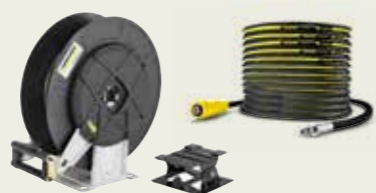

Kampanjepris:
999,-
ekskl. mva

LED-lampe
Lykt med LED-lys til å sette på høytrykkslansen for bedre sikt f.eks. ved jobben i mørket.
Art. nr. 2.680-002.0

Kampanjepris:
14 450,-
ekskl. mva

Slangetrommelsett til varmtvannsvaskere (HDS)
For maksimal komfort ved opprulling av høytrykkslangen. 20 m slange medfølger.
Art. nr. 2.110-011.0 (S-/M-klassen)
Art. nr. 2.110-012.0 (C-klassen)

Kampanjepris:
10 290,-
ekskl. mva

Slangetrommelsett kompositt 20 m
Inneholder trommel kompositt, veggfeste, høytrykkslange DN 8 (20 m) med svivel.
Art. nr. 9.549-743.0

Kampanjepris:
12 250,-
ekskl. mva

Slangetrommelsett m/ svivel
Inneholder trommel kompositt, veggfeste og longlife høytrykkslange DN 8 med svivel (20 m). 400 bar.
Art. nr. 9.549-060.0

Kampanjepris:
20 590,-
ekskl. mva

Slangetrommelsett rustfritt EASY!Force
Inneholder trommel og svingbart feste i rustfritt stål, høytrykkslange DN 8 (20 m) med svivel. Godkjent opp til 315 bar
Art. nr. 9.550-096.0