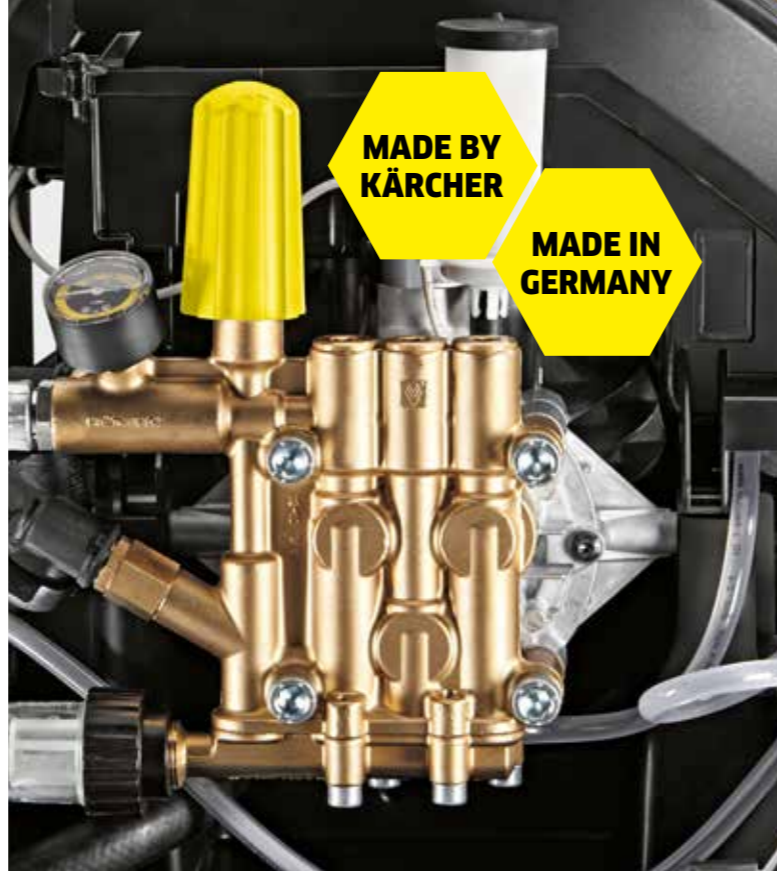

BEST UNDER PRESS

Kärcher utvikler og produserer alle pumper og motorer selv. Vi har full kontroll over hele produksjonsprosessen og bruker nøye utvalgte, høykvalitetsmaterialer for produktene våre. Materialevalget bestemmes av ytelsesklassen der den aktuelle høytrykksenheten brukes.

Sylinderhode i messing

Alle Kärchers profesjonelle maskiner er utstyrt med et sylinderhode i messing som standard. Dette er designet for sterk ytelse og svært lang driftstid.

Stempler tilpasset bruken

I lavtrykksområdet garanterer rustfrie stempler optimale glideegenskaper og lav slitasje, mens keramiske stempler gir den nødvendige robustheten selv ved høyt arbeidstrykk.

Perfekt samspill

For hver maskin designer vi den beste kombinasjonen av høytrykkspumpe og motor. Det gir optimalt driftspunkt, garanterer lang levetid og maksimal effektivitet.

Rengjøringsmidler

Våre pumper er designet for bruk med sterke rengjøringsmidler. Dette betyr at vi kan garantere det beste rengjøringsresultatet for enhver bruk.

Stillere

Motor og pumpe er optimalt koordinert for å sikre lav friksjon og dermed generere mindre støy.

Sertifiserte varmtvannsvaskere

Kärchers varmtvannsvaskere er sertifisert for tilfredsstillende effektivitet og utslippsstandarder i henhold til spesifikasjoner utarbeidet av den uavhengige europeiske organisasjonen "European Cleaning Machines Association". Kärcher er den første verdensomspennende leverandøren av varmtvannsvaskere med en slik sertifisering. Det er derfor garantert at alle våre varmtvannsvaskere oppfyller følgende testkrav eller overholder følgende grenseverdier:

Eksoutslipp maks. 11%

CO-utslipp maks. 75 ml/l

Sotmengde maks 1

Brennere med høy effektivitet

Lavt drivstofforbruk

Lave utslipp

Alle Kärchers varmtvannsvaskere utstyres nå med dette symbolet som et tegn på sertifiseringen.

VASKETILHENGERE